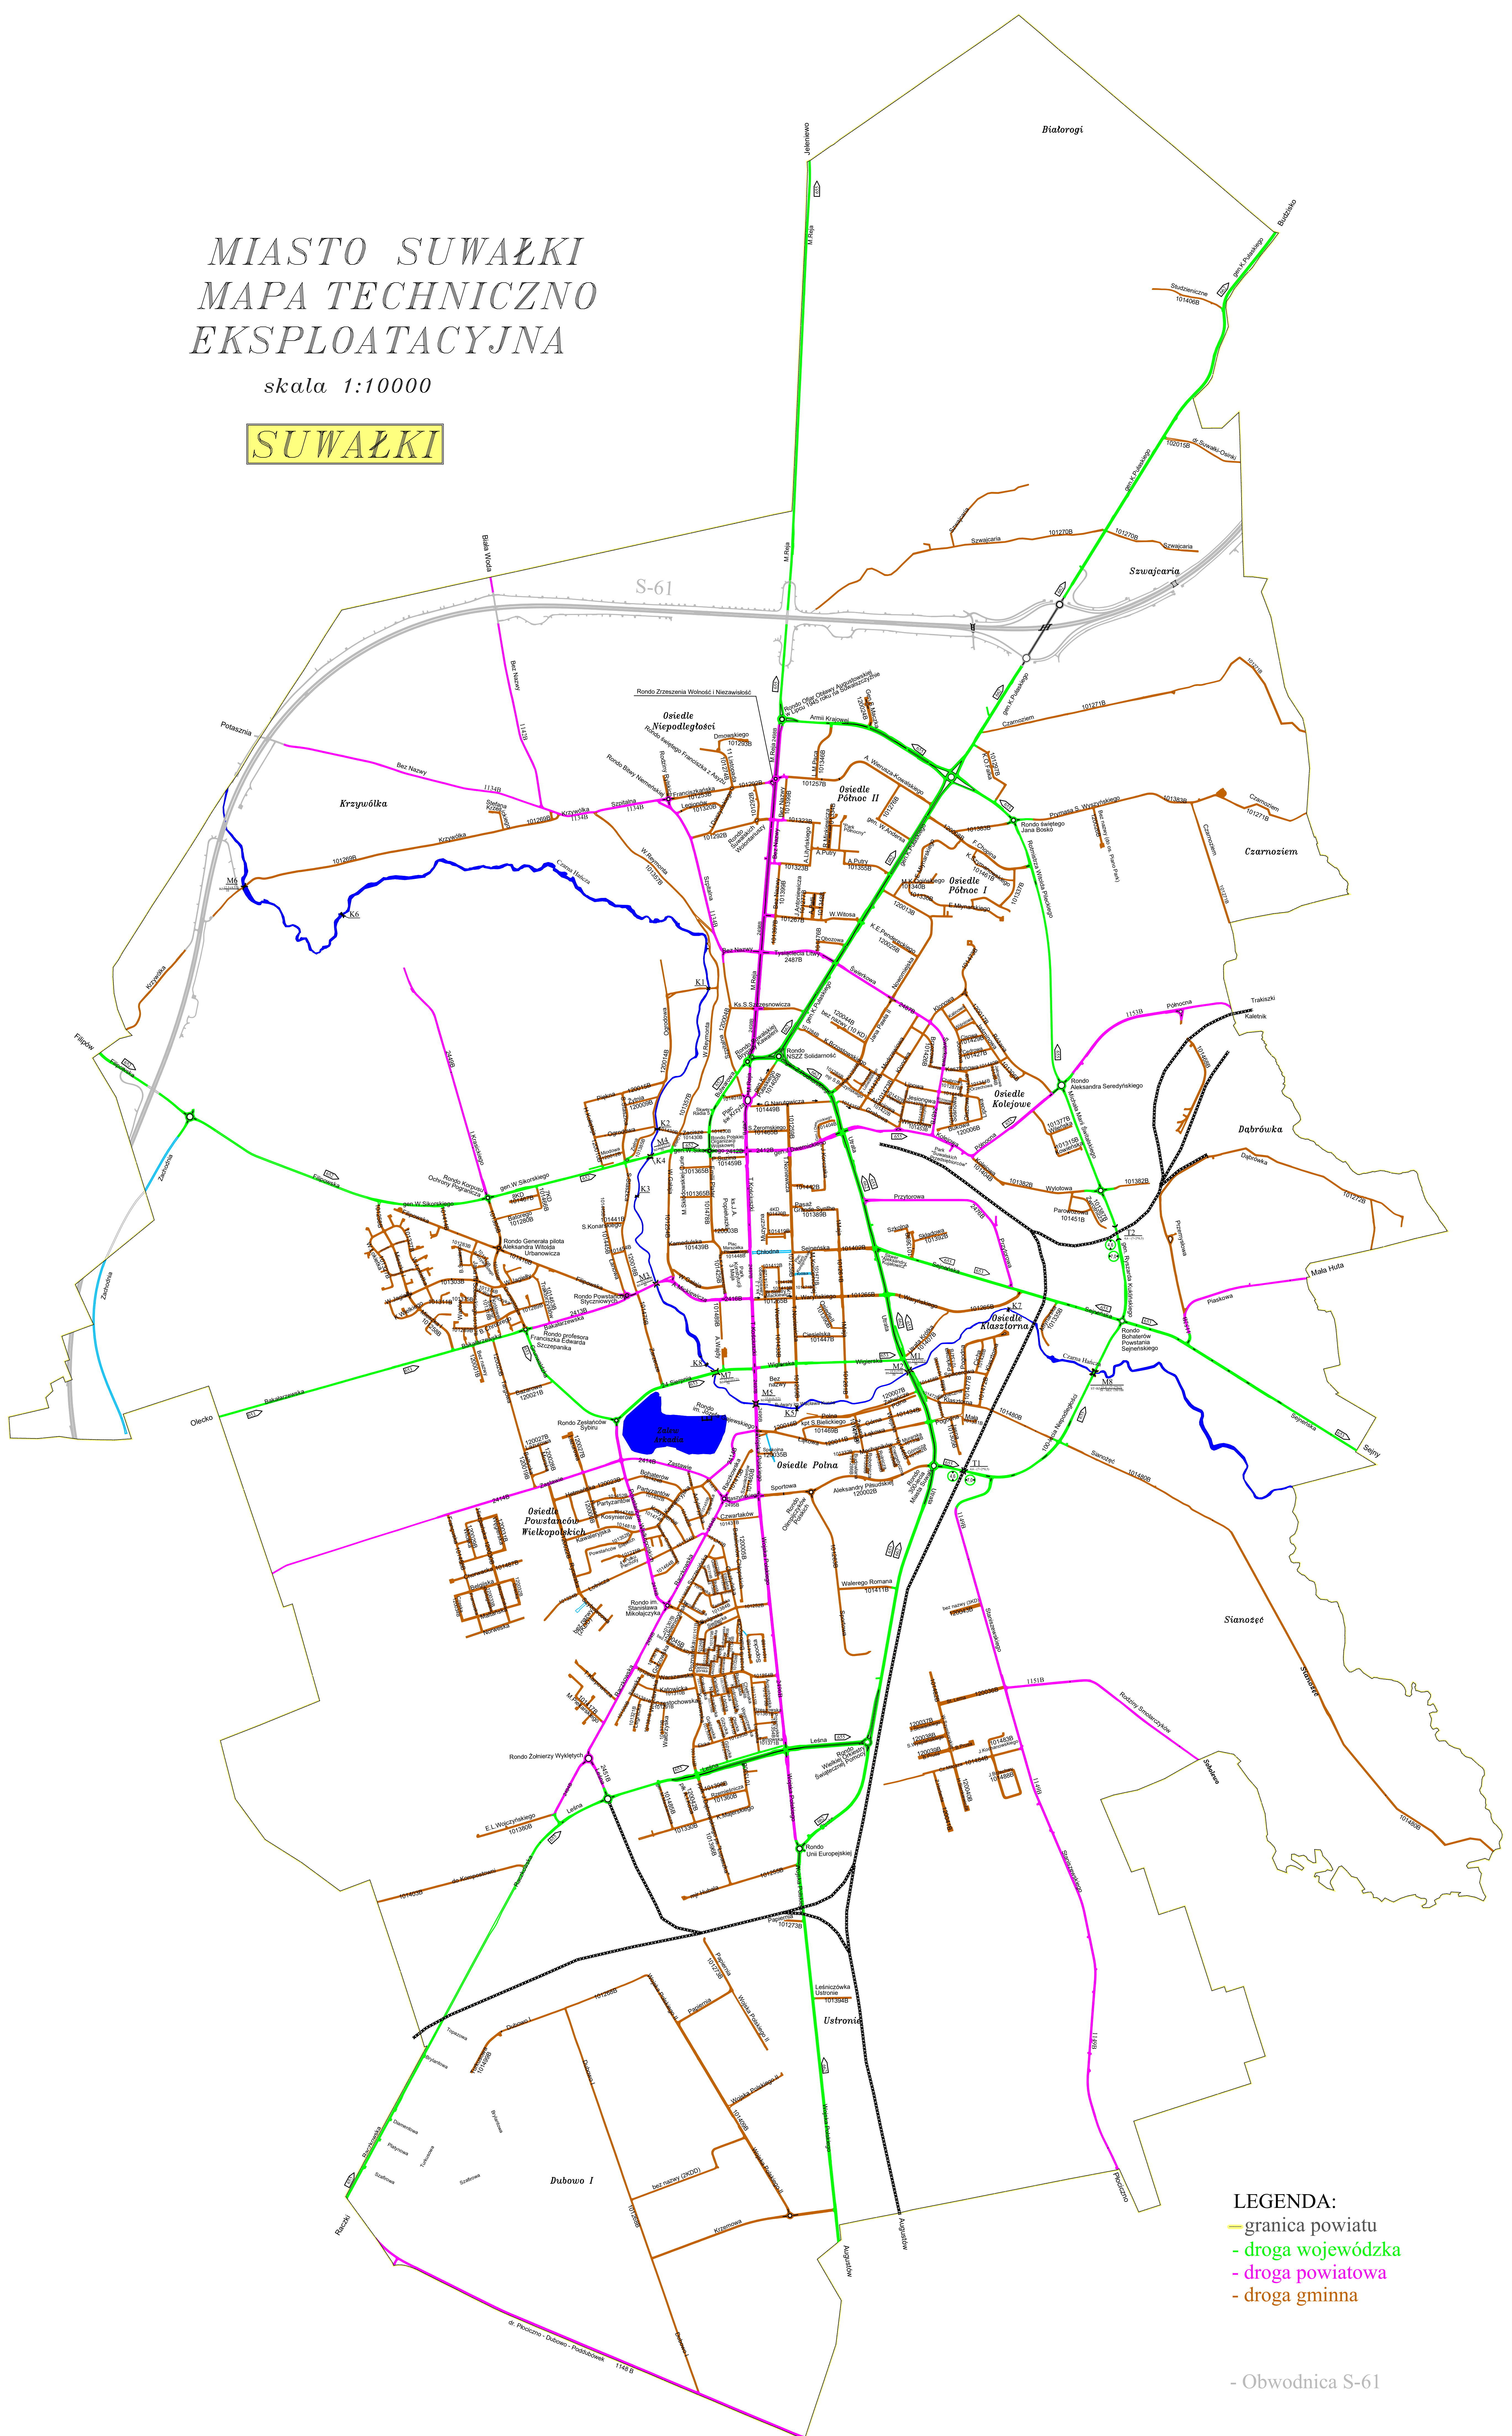

MIASTO SUWAŁKI MAPA TECHNICZNO EKSPLOATACYJNA

skala 1:10000

SUWAŁKI

- LEGENDA:**
- granica powiatu
 - droga wojewódzka
 - droga powiatowa
 - droga gminna

- Obwodnica S-61