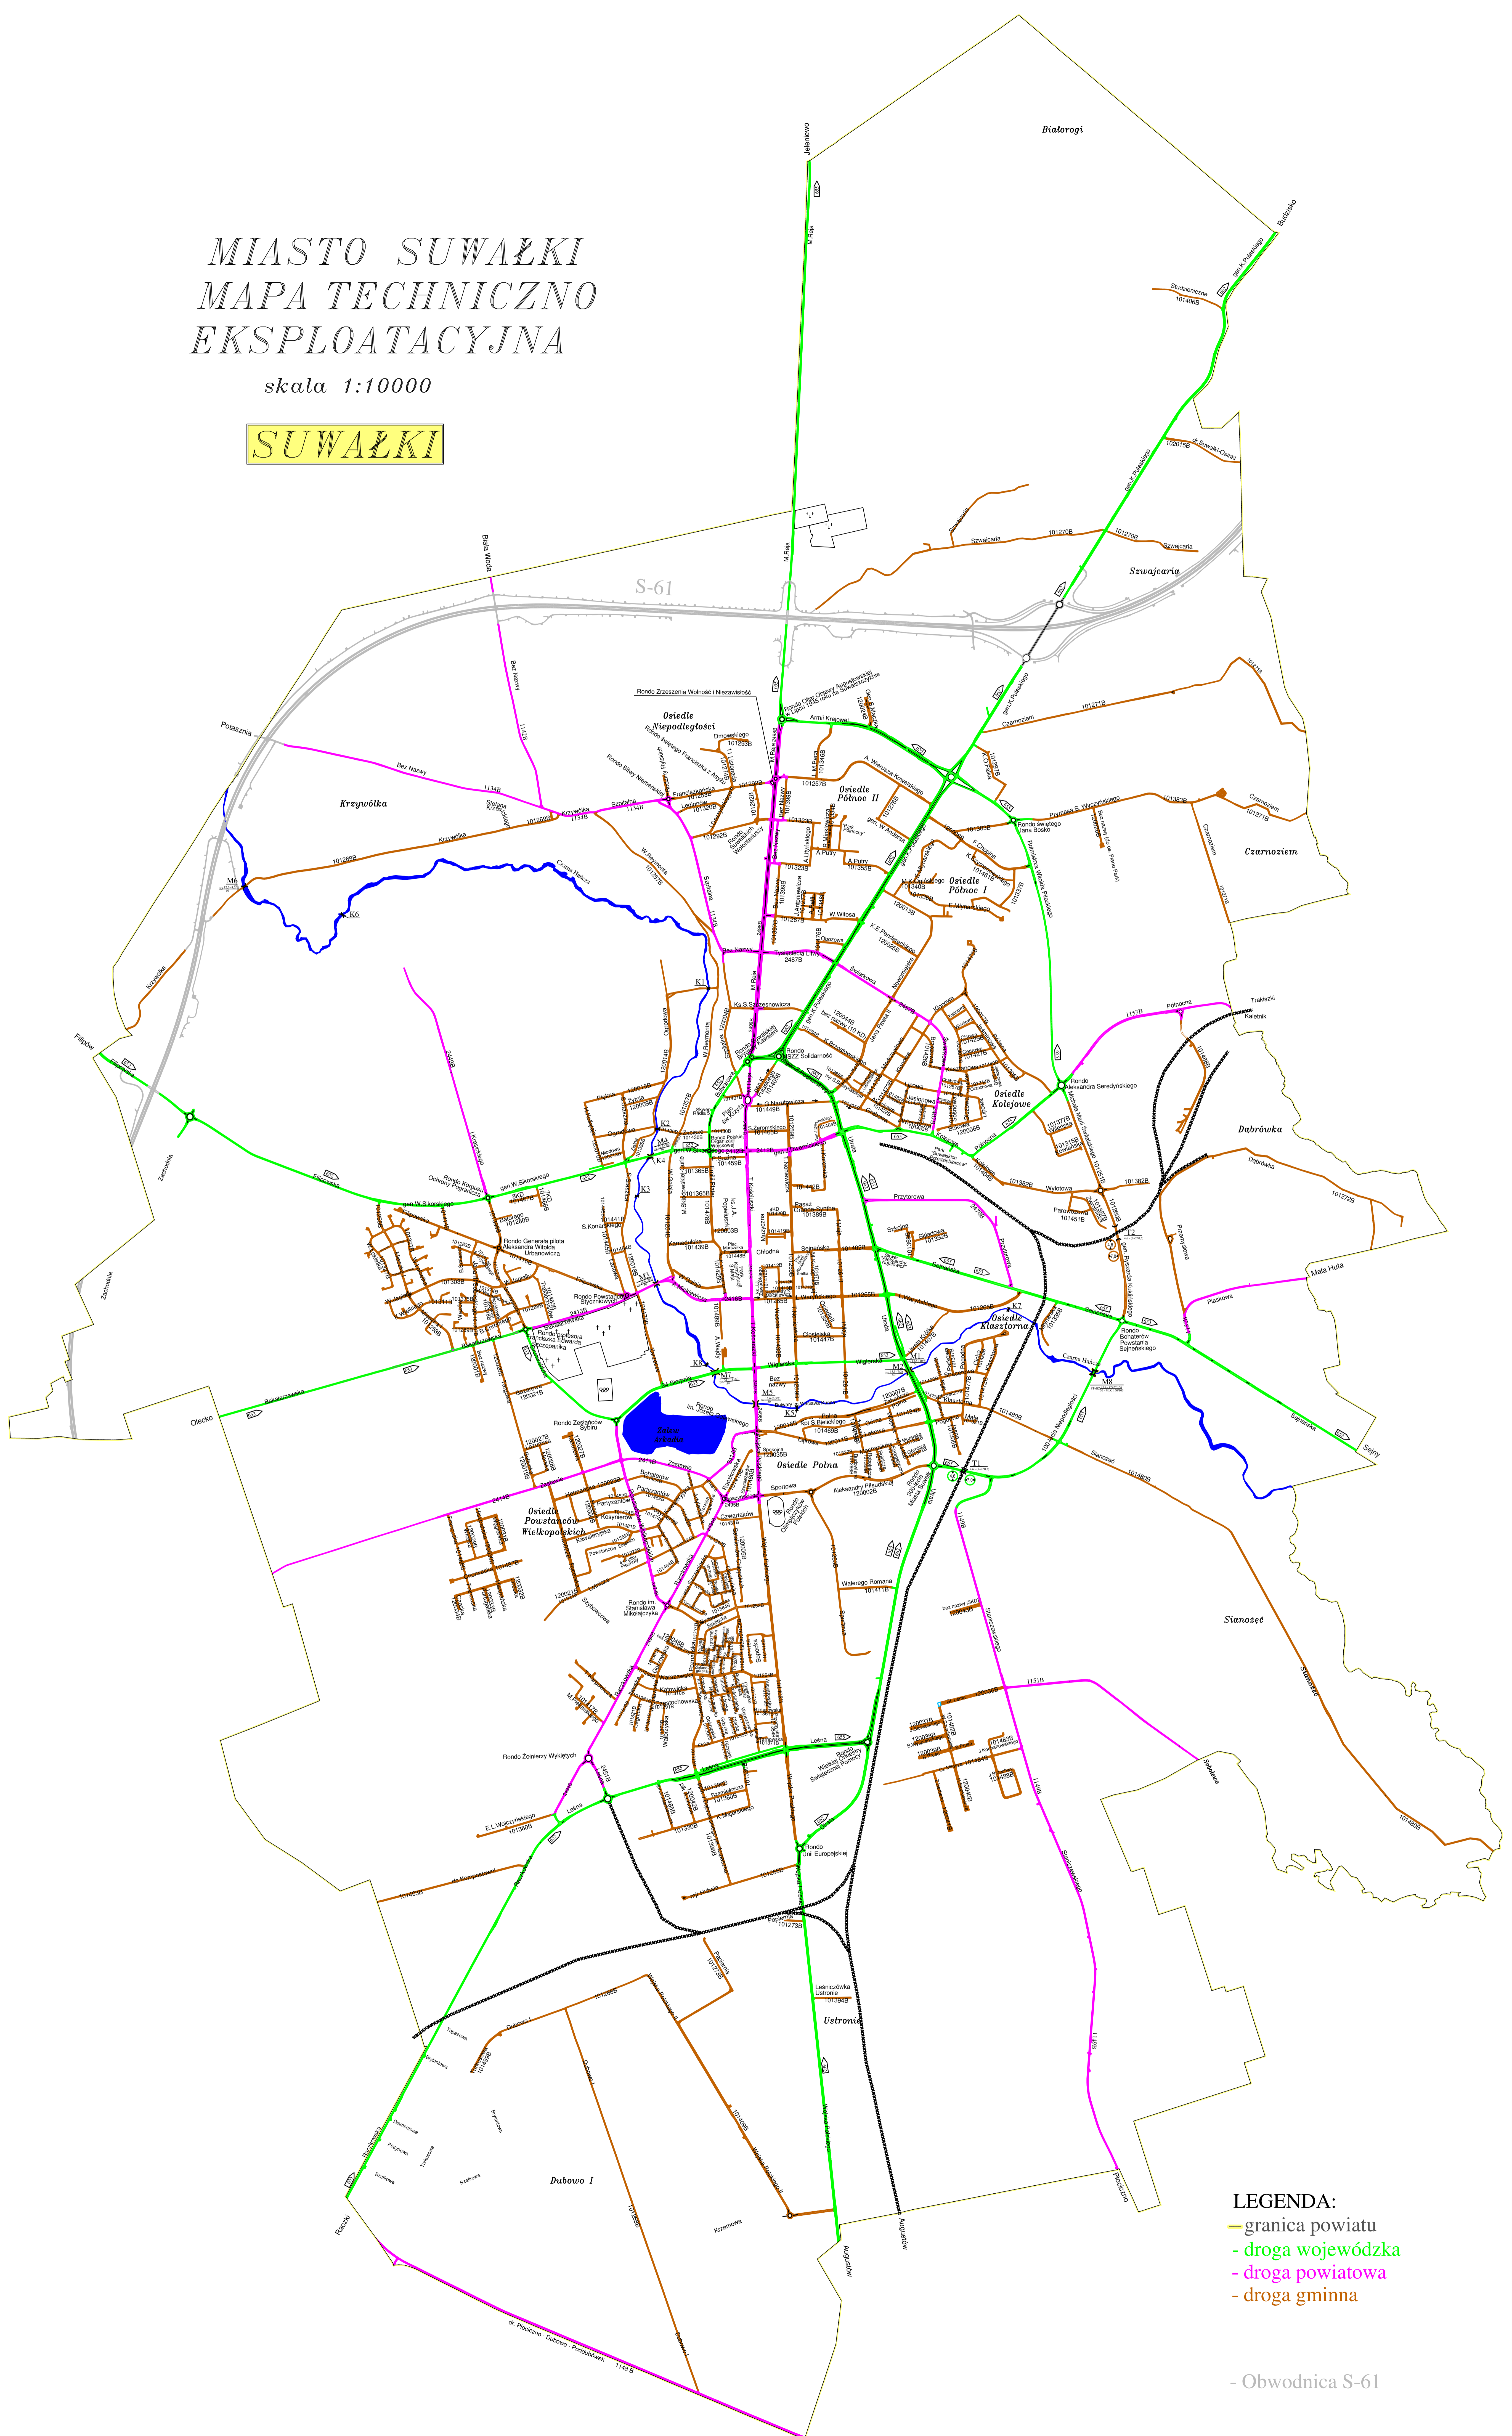

MIASTO SUWAŁKI MAPA TECHNICZNO EKSPLOATACYJNA

skala 1:10000

SUWAŁKI

LEGENDA:
— granica powiatu
- droga wojewódzka
- droga powiatowa
- droga gminna

- Obwodnica S-61