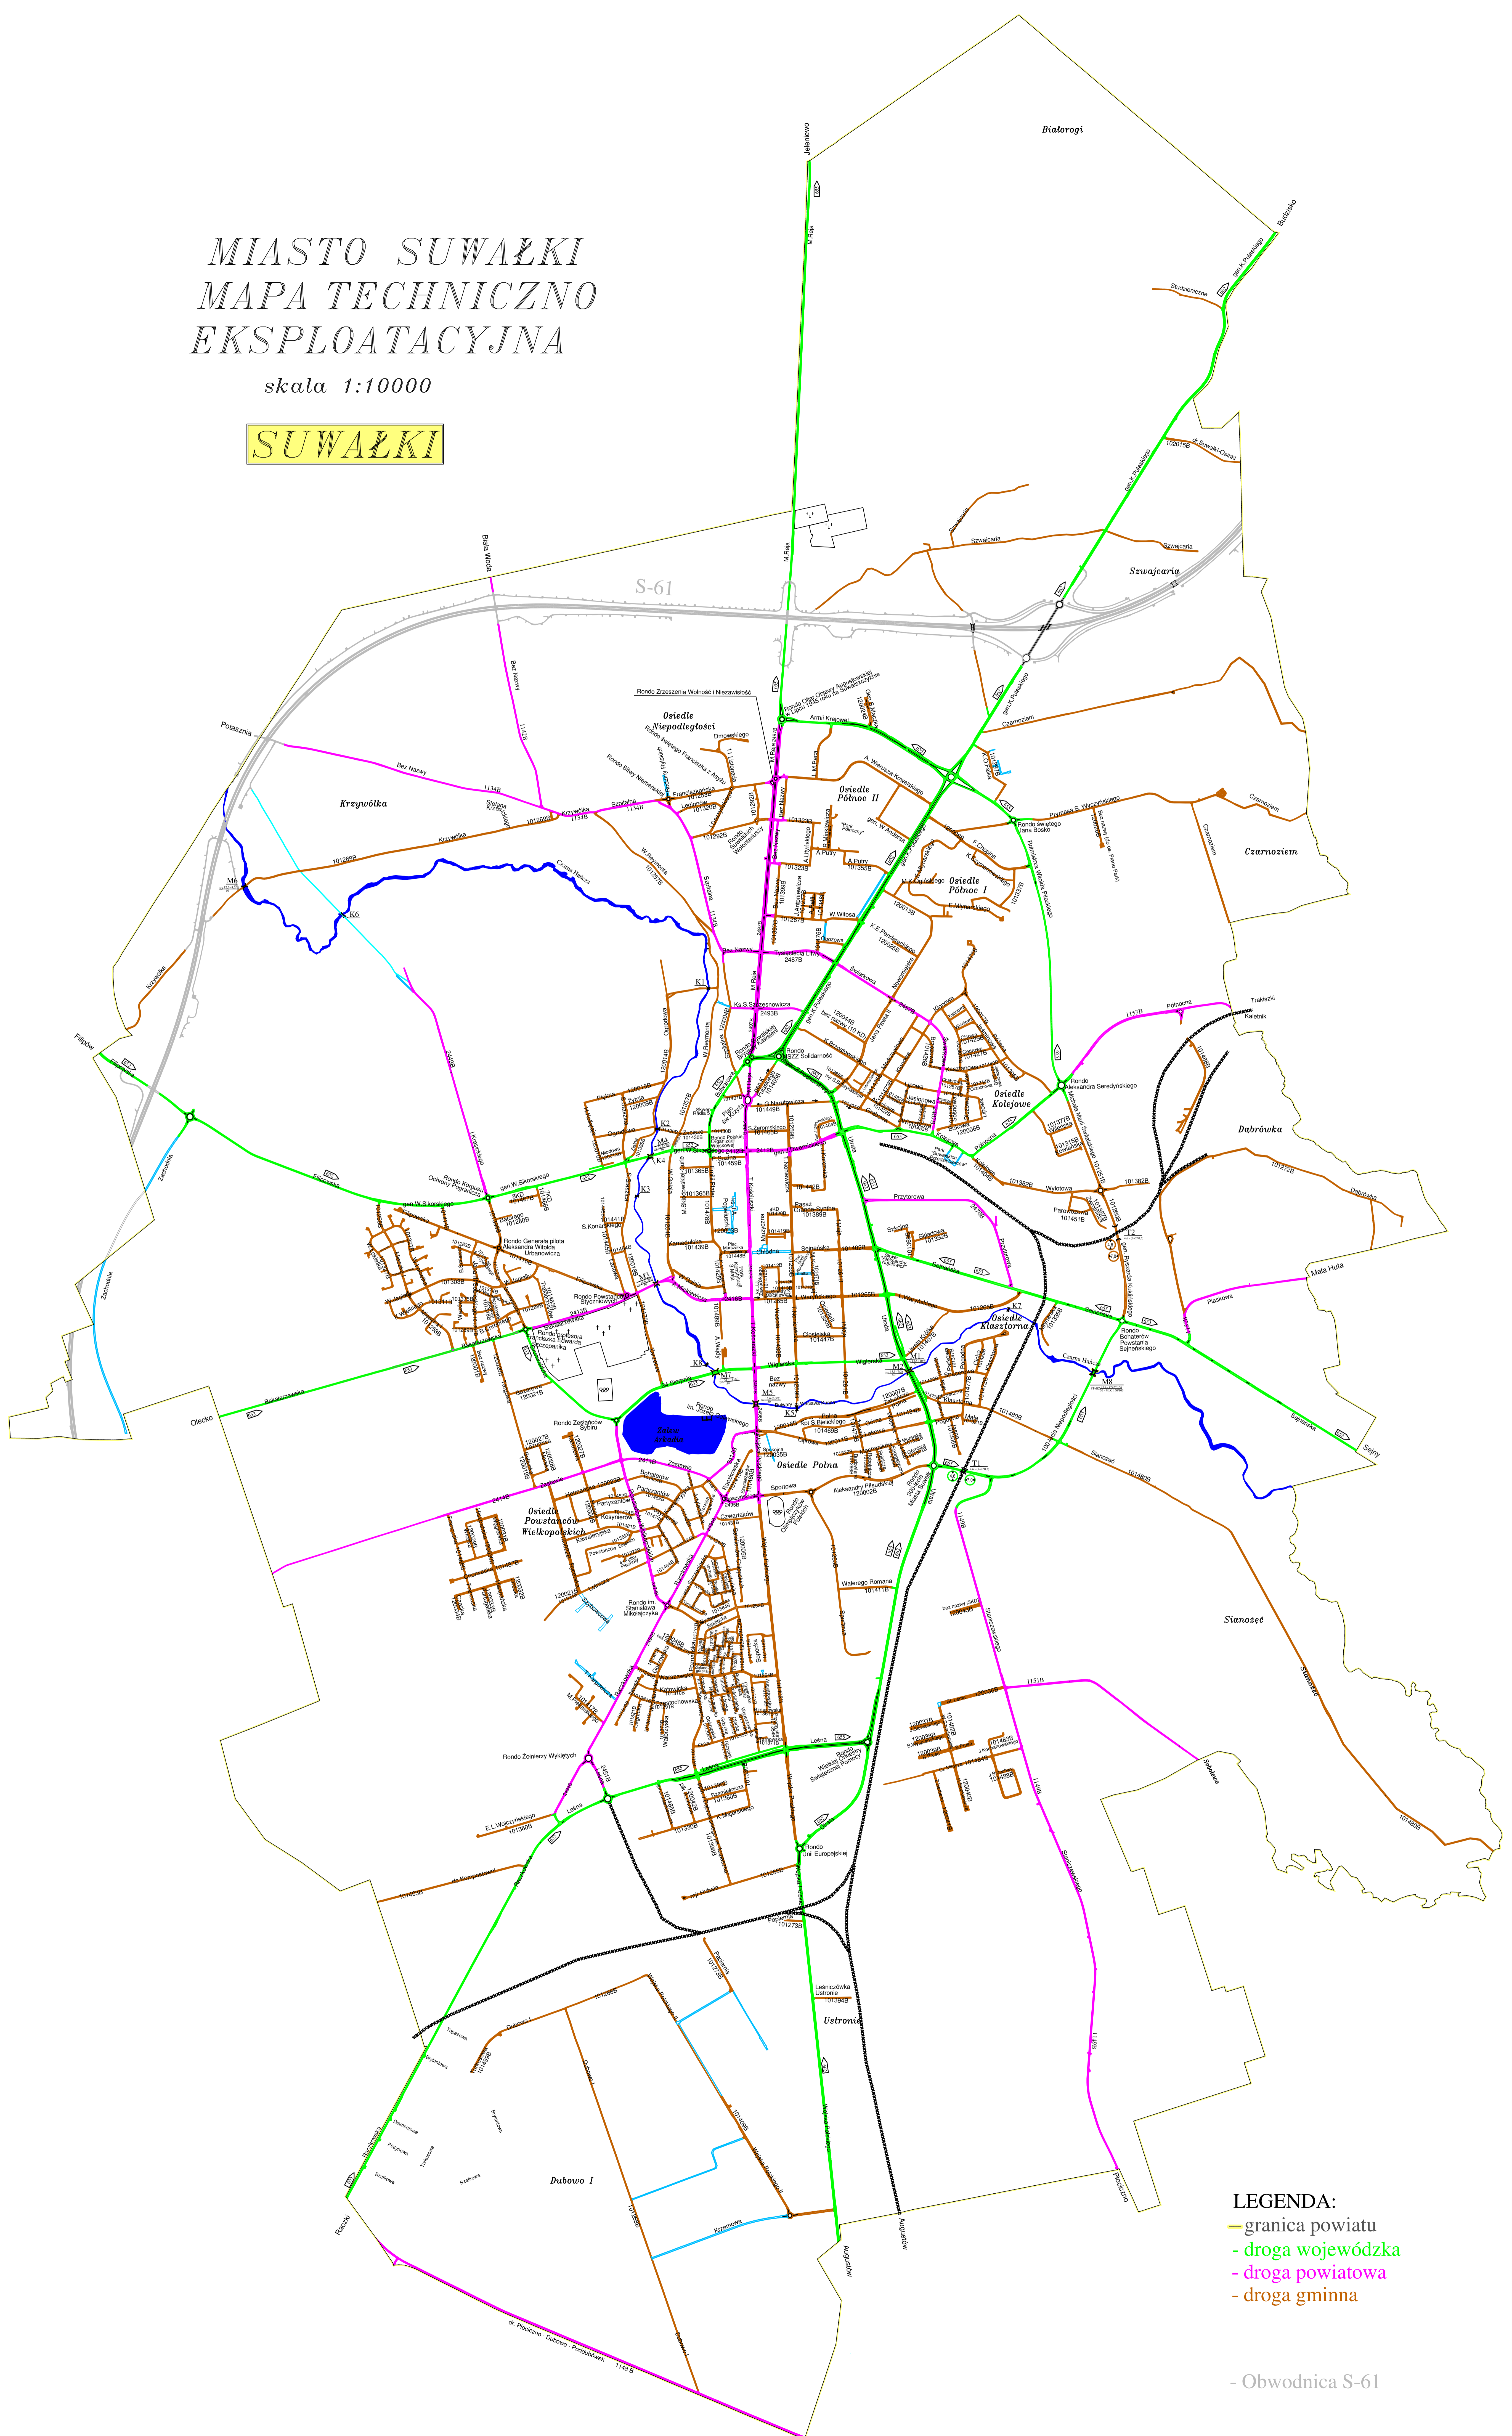

# MIASTO SUWAŁKI MAPA TECHNICZNO EKSPLOATACYJNA

skala 1:10000

**SUWAŁKI**

**LEGENDA:**  
— granica powiatu  
- droga wojewódzka  
- droga powiatowa  
- droga gminna

- Obwodnica S-61