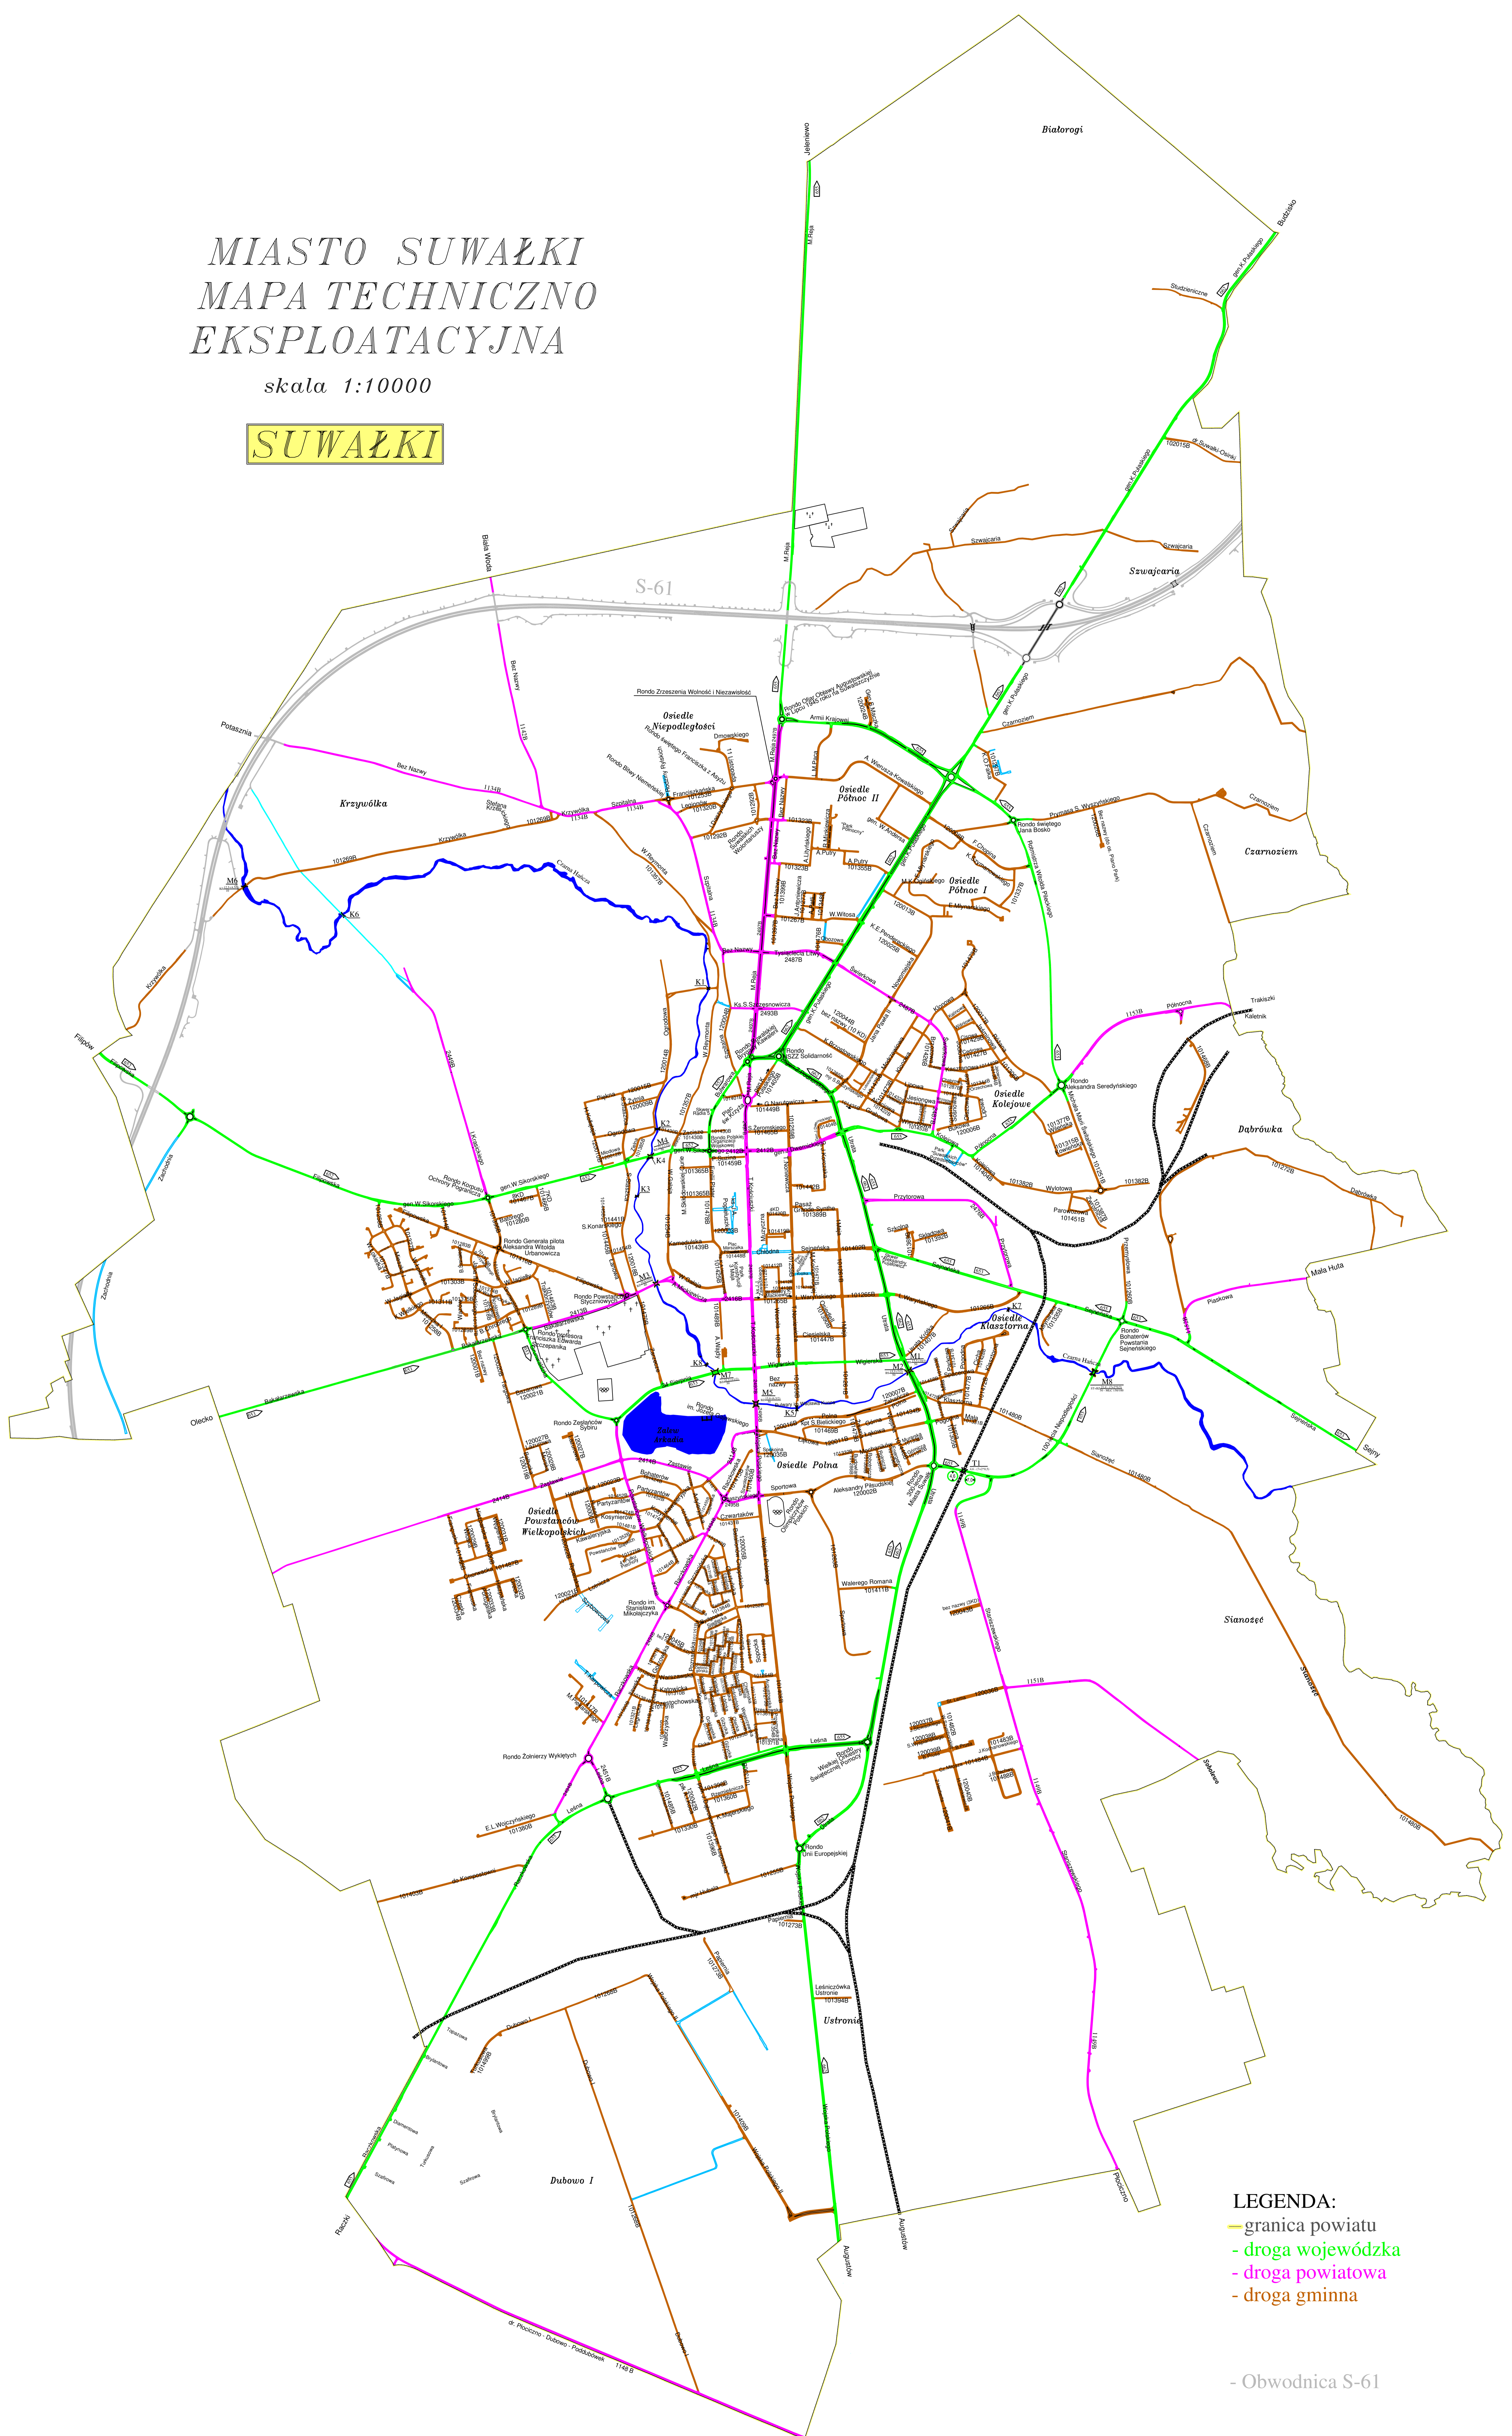

# MIASTO SUWAŁKI MAPA TECHNICZNO EKSPLOATACYJNA

skala 1:10000

**SUWAŁKI**

**LEGENDA:**  
— granica powiatu  
- droga wojewódzka  
- droga powiatowa  
- droga gminna

- Obwodnica S-61