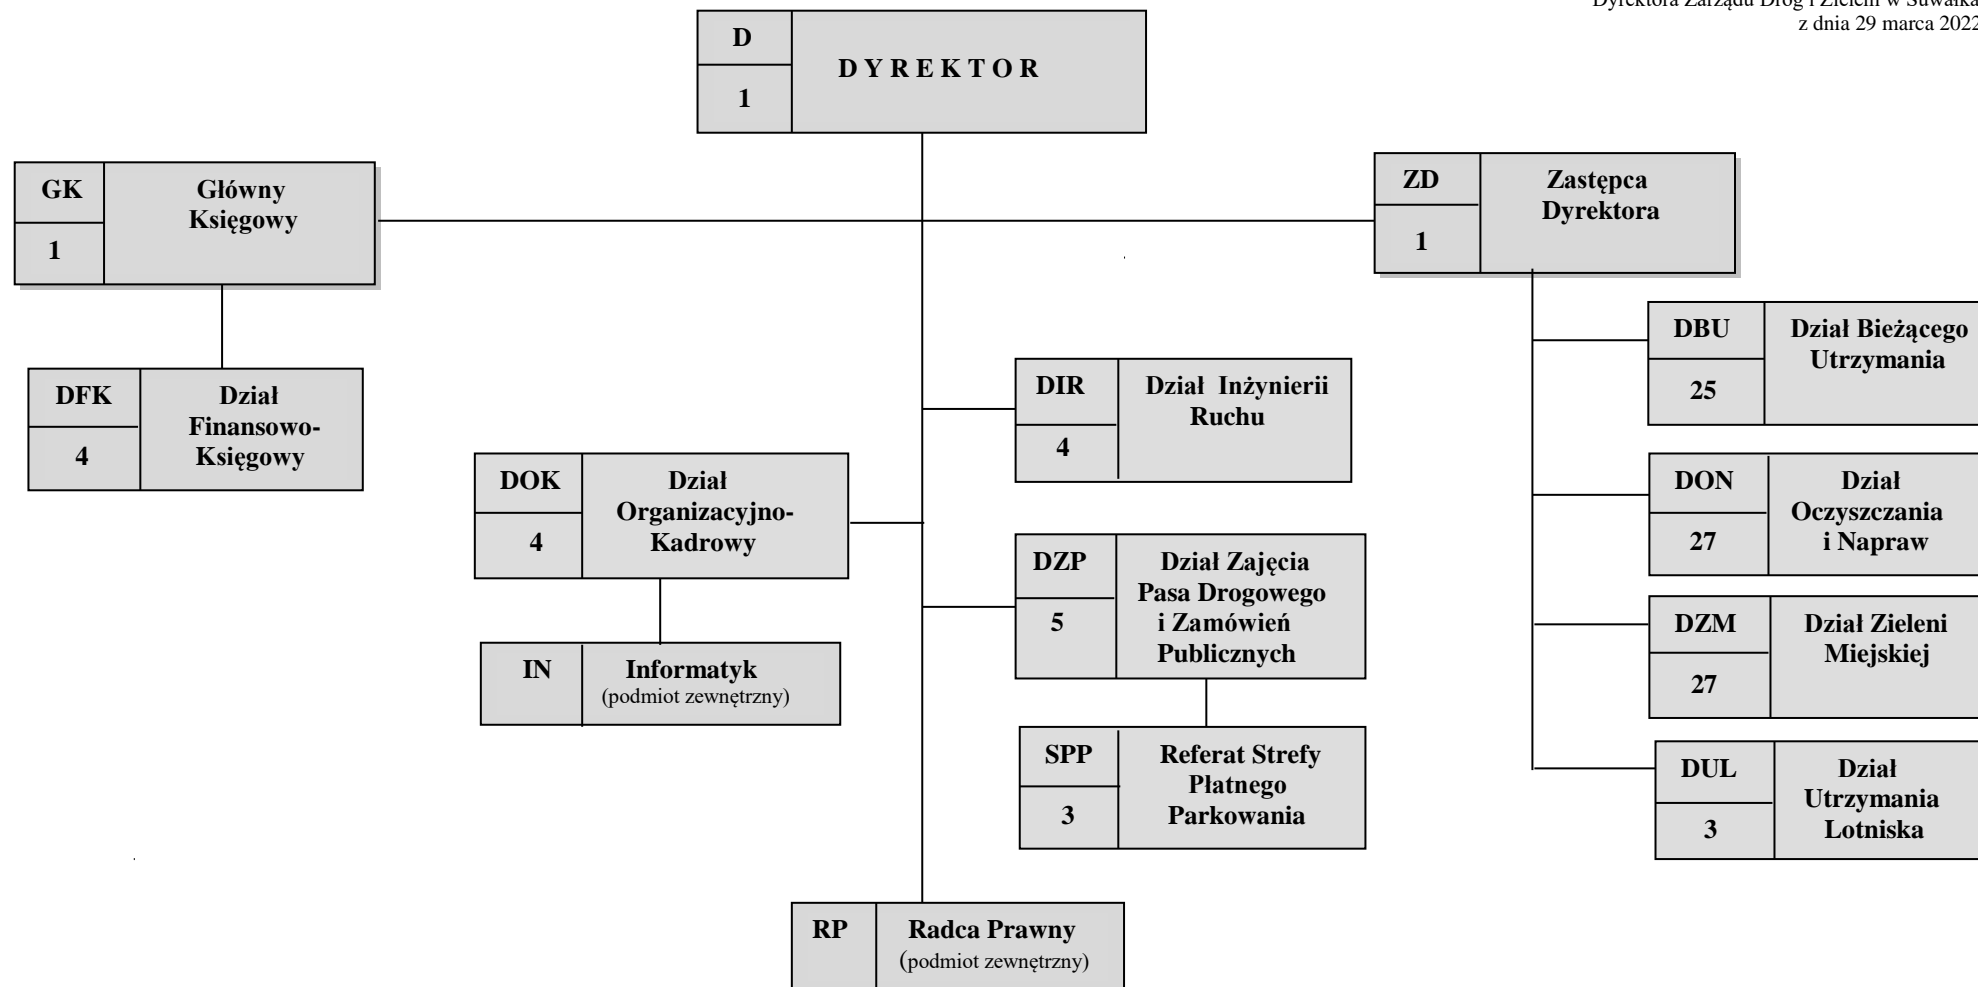

SCHEMAT ORGANIZACYJNY ZARZĄDU DRÓG I ZIELENI W SUWAŁKACH

załącznik
do zarządzenia nr 11/2022
Dyrektora Zarządu Dróg i Zieleni w Suwałkach
z dnia 29 marca 2022 r.

Łączna ilość etatów w Zarządzie Dróg i Zieleni w Suwałkach – 105, w tym na stanowiskach urzędniczych – 34,5