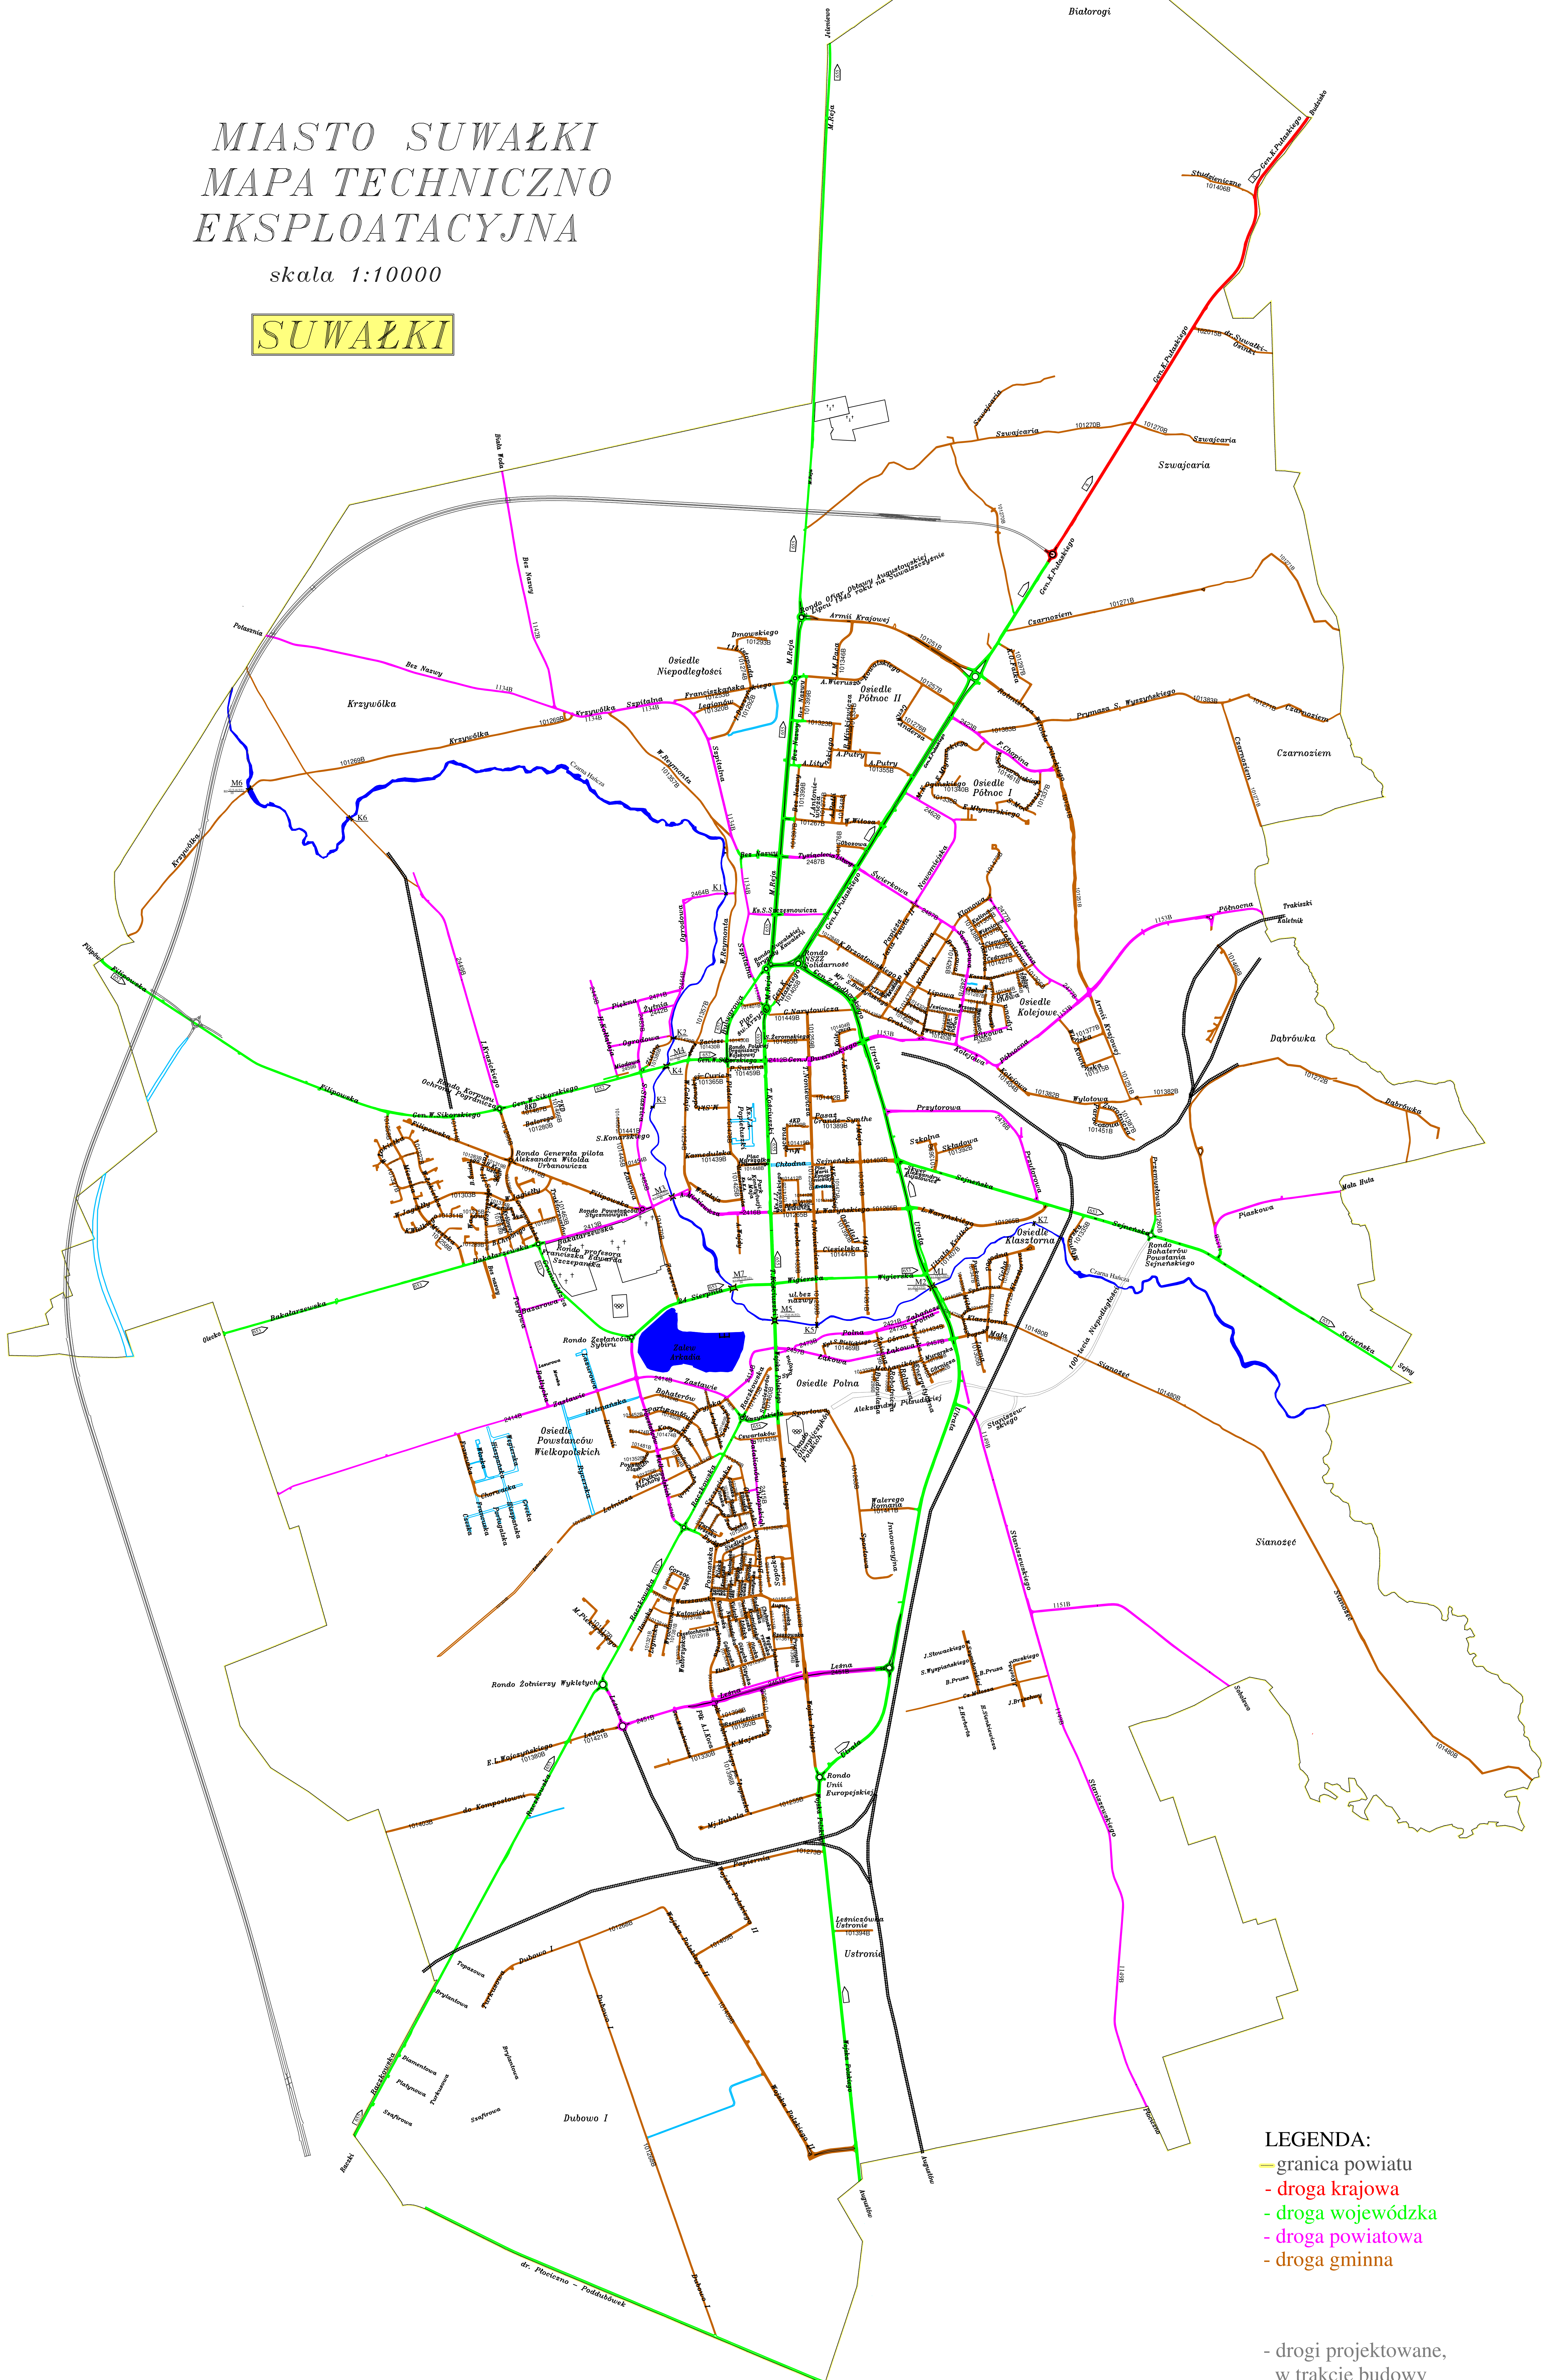

MIASTO SUWAŁKI MAPA TECHNICZNO EKSPLOATACYJNA

skala 1:10000

SUWAŁKI

- LEGENDA:**
- granica powiatu
 - droga krajowa
 - droga wojewódzka
 - droga powiatowa
 - droga gminna

- drogi projektowane,
w trakcie budowy